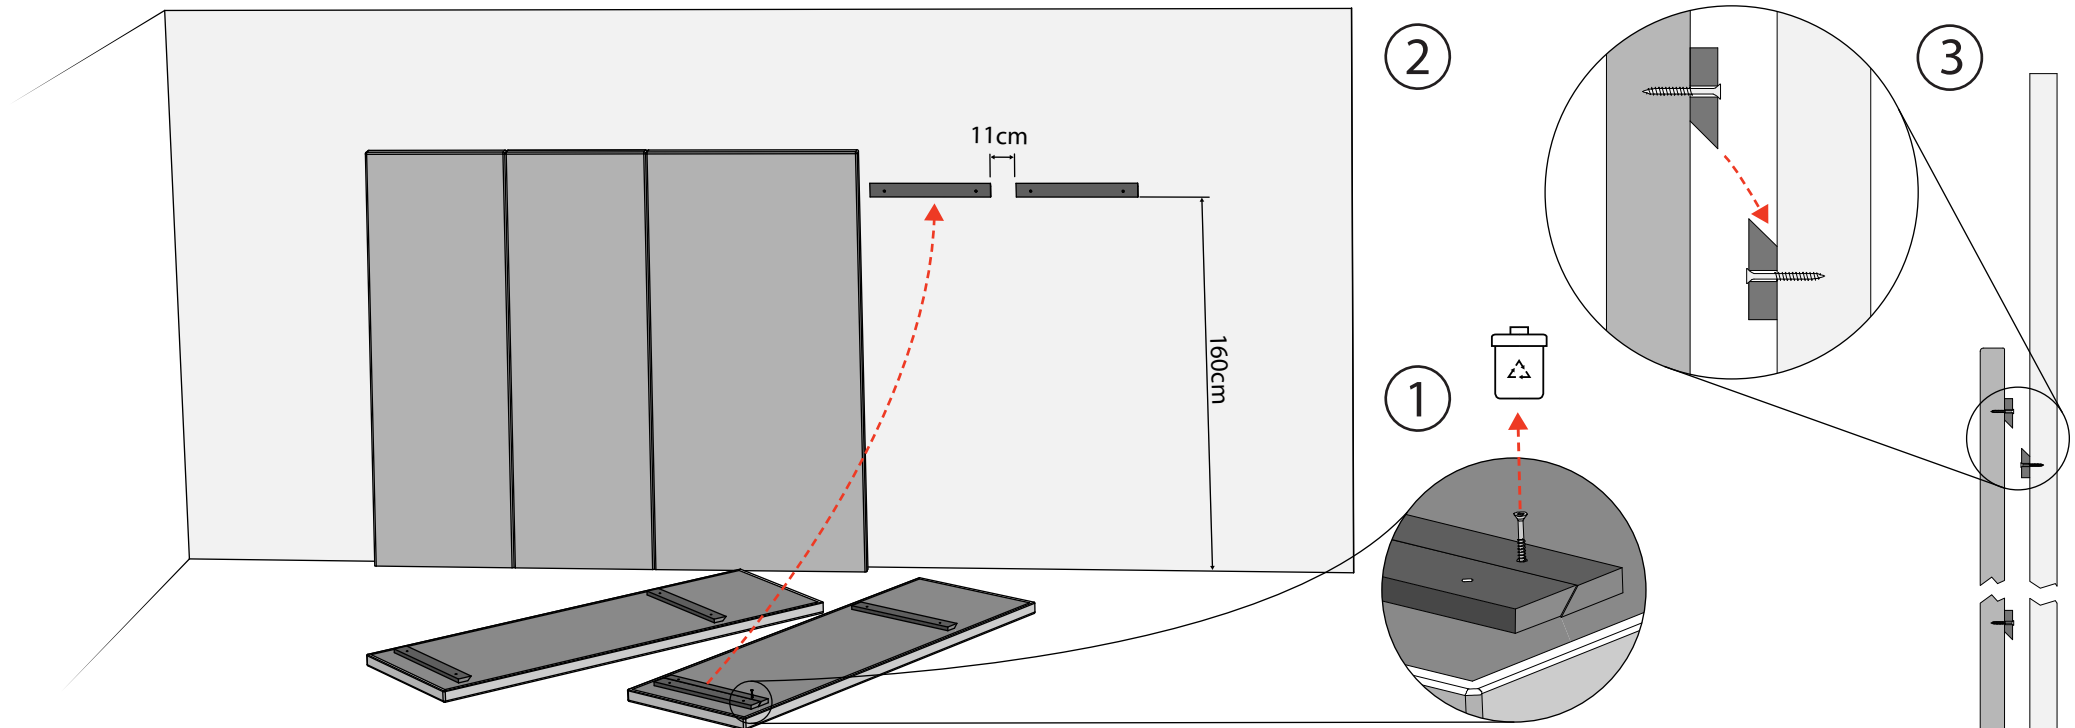

# Assembly instructions - Crown module headboard.

Screws to attach to the wall are not included. Please contact a hardware or DIY store for advice on which ones to use.

Schrauben für die Wandmontage werden nicht mitgeliefert. Wenden Sie sich zur Beratung bezüglich der passenden Schrauben an ein Eisenwarengeschäft oder einen Baumarkt.

Schroeven voor montage aan de muur worden niet bijgeleverd. Neem voor advies over de juiste keuze contact op met een ijzerwarenhandel of een bouwmarkt.

Śruby do zamontowania na ścianie nie są dostarczone wraz z zestawem. W celu uzyskania porady na temat właściwych śrub należy się skontaktować ze sklepem z narzędziami albo marketem budowlanym.