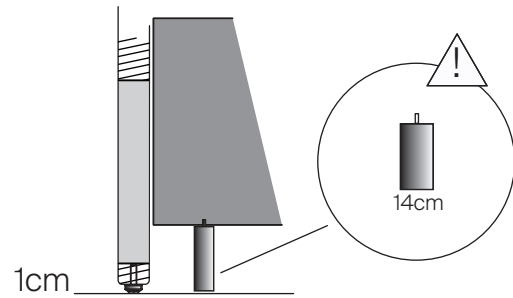

# Assembly instruction

## Headboards

2x  1cm

2x  6cm

1

**Compatible with:**  
Supreme - Prestige  
Majestic - Carat  
J5 - J6 - C6

**Compatible with:**  
Supreme - Prestige  
Majestic - Carat  
J5 - J6 - C6

**Compatible with:**  
Icon - Crown - J8